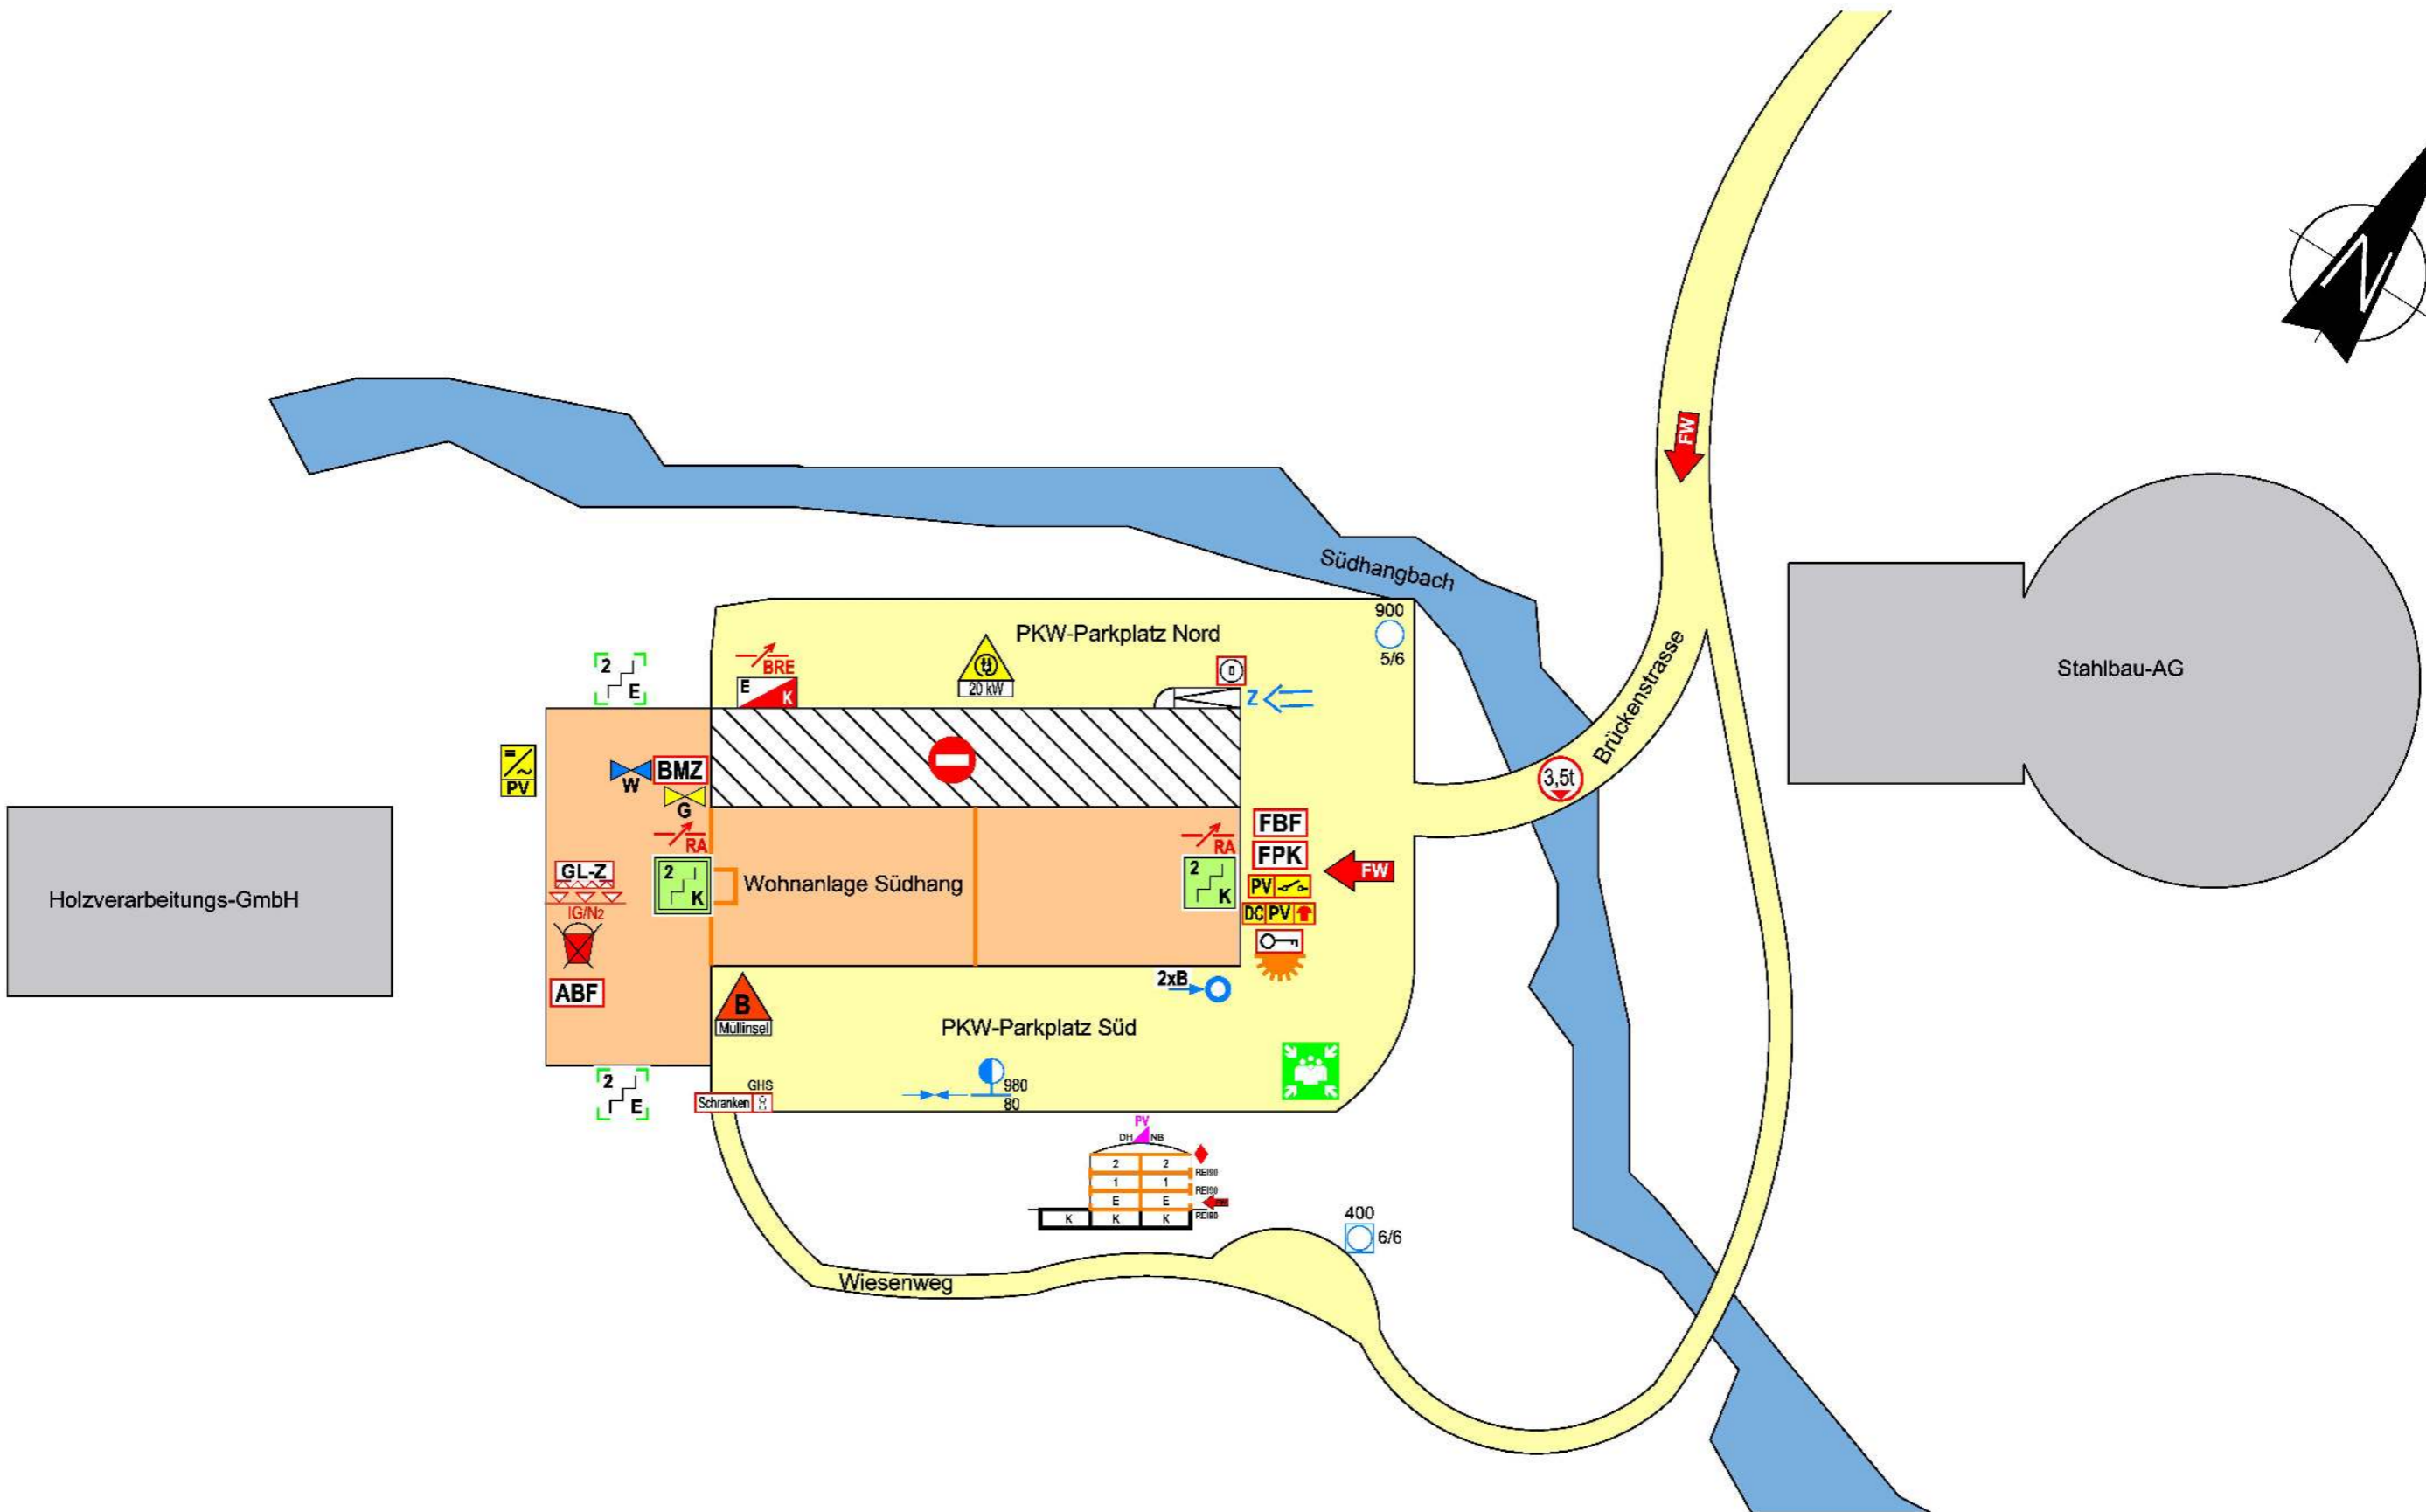

Symbole ohne Stockwerksangabe befinden sich im Erdgeschoss

BRANDSCHUTZPLAN

Chemie AG

Weggefährtenstrasse 3, 5836 Cdorf

Lageplan

24.11.2025

Plan 1 von 5

Planverfasser: Landesfeuerwehrverband Salzburg, 5020; Karolingerstraße 30
Tel.: +43 (0)662 / 828122-0 Mail: post@lfv-sbg.at

Symbole ohne Stockwerksangabe befinden sich im Erdgeschoss

0 20 40 60 80 100

BRANDSCHUTZPLAN	
Handwerker - Outlet <small>Strassenschildweg 374, 5852 St. Adorf</small>	
Lageplan	
24.11.2025	Plan 1 von 5
<small>Planverfasser:</small>	<small>Landesfeuerwehrverband Salzburg, 5020; Karolingerstraße 30 Tel.: +43 (0)662 / 828122-0 Mail: post@lfv-sbg.at</small>

Holzverarbeitungs-GmbH

Stahlbau-AG

Symbole ohne Stockwerksangabe befinden sich im Erdgeschoss

BRANDSCHUTZPLAN	
Wohnanlage Südhang <small>Weichenstrasse 9, 5120 Bdorf</small>	
Lageplan	
24.11.2025	Plan 1 von 6
<small>Planverfasser:</small>	<small>Landesfeuerwehrverband Salzburg, 5020; Karolingerstraße 30 Tel.: +43 (0)662 / 828122-0 Mail: post@lfv-sbg.at</small>