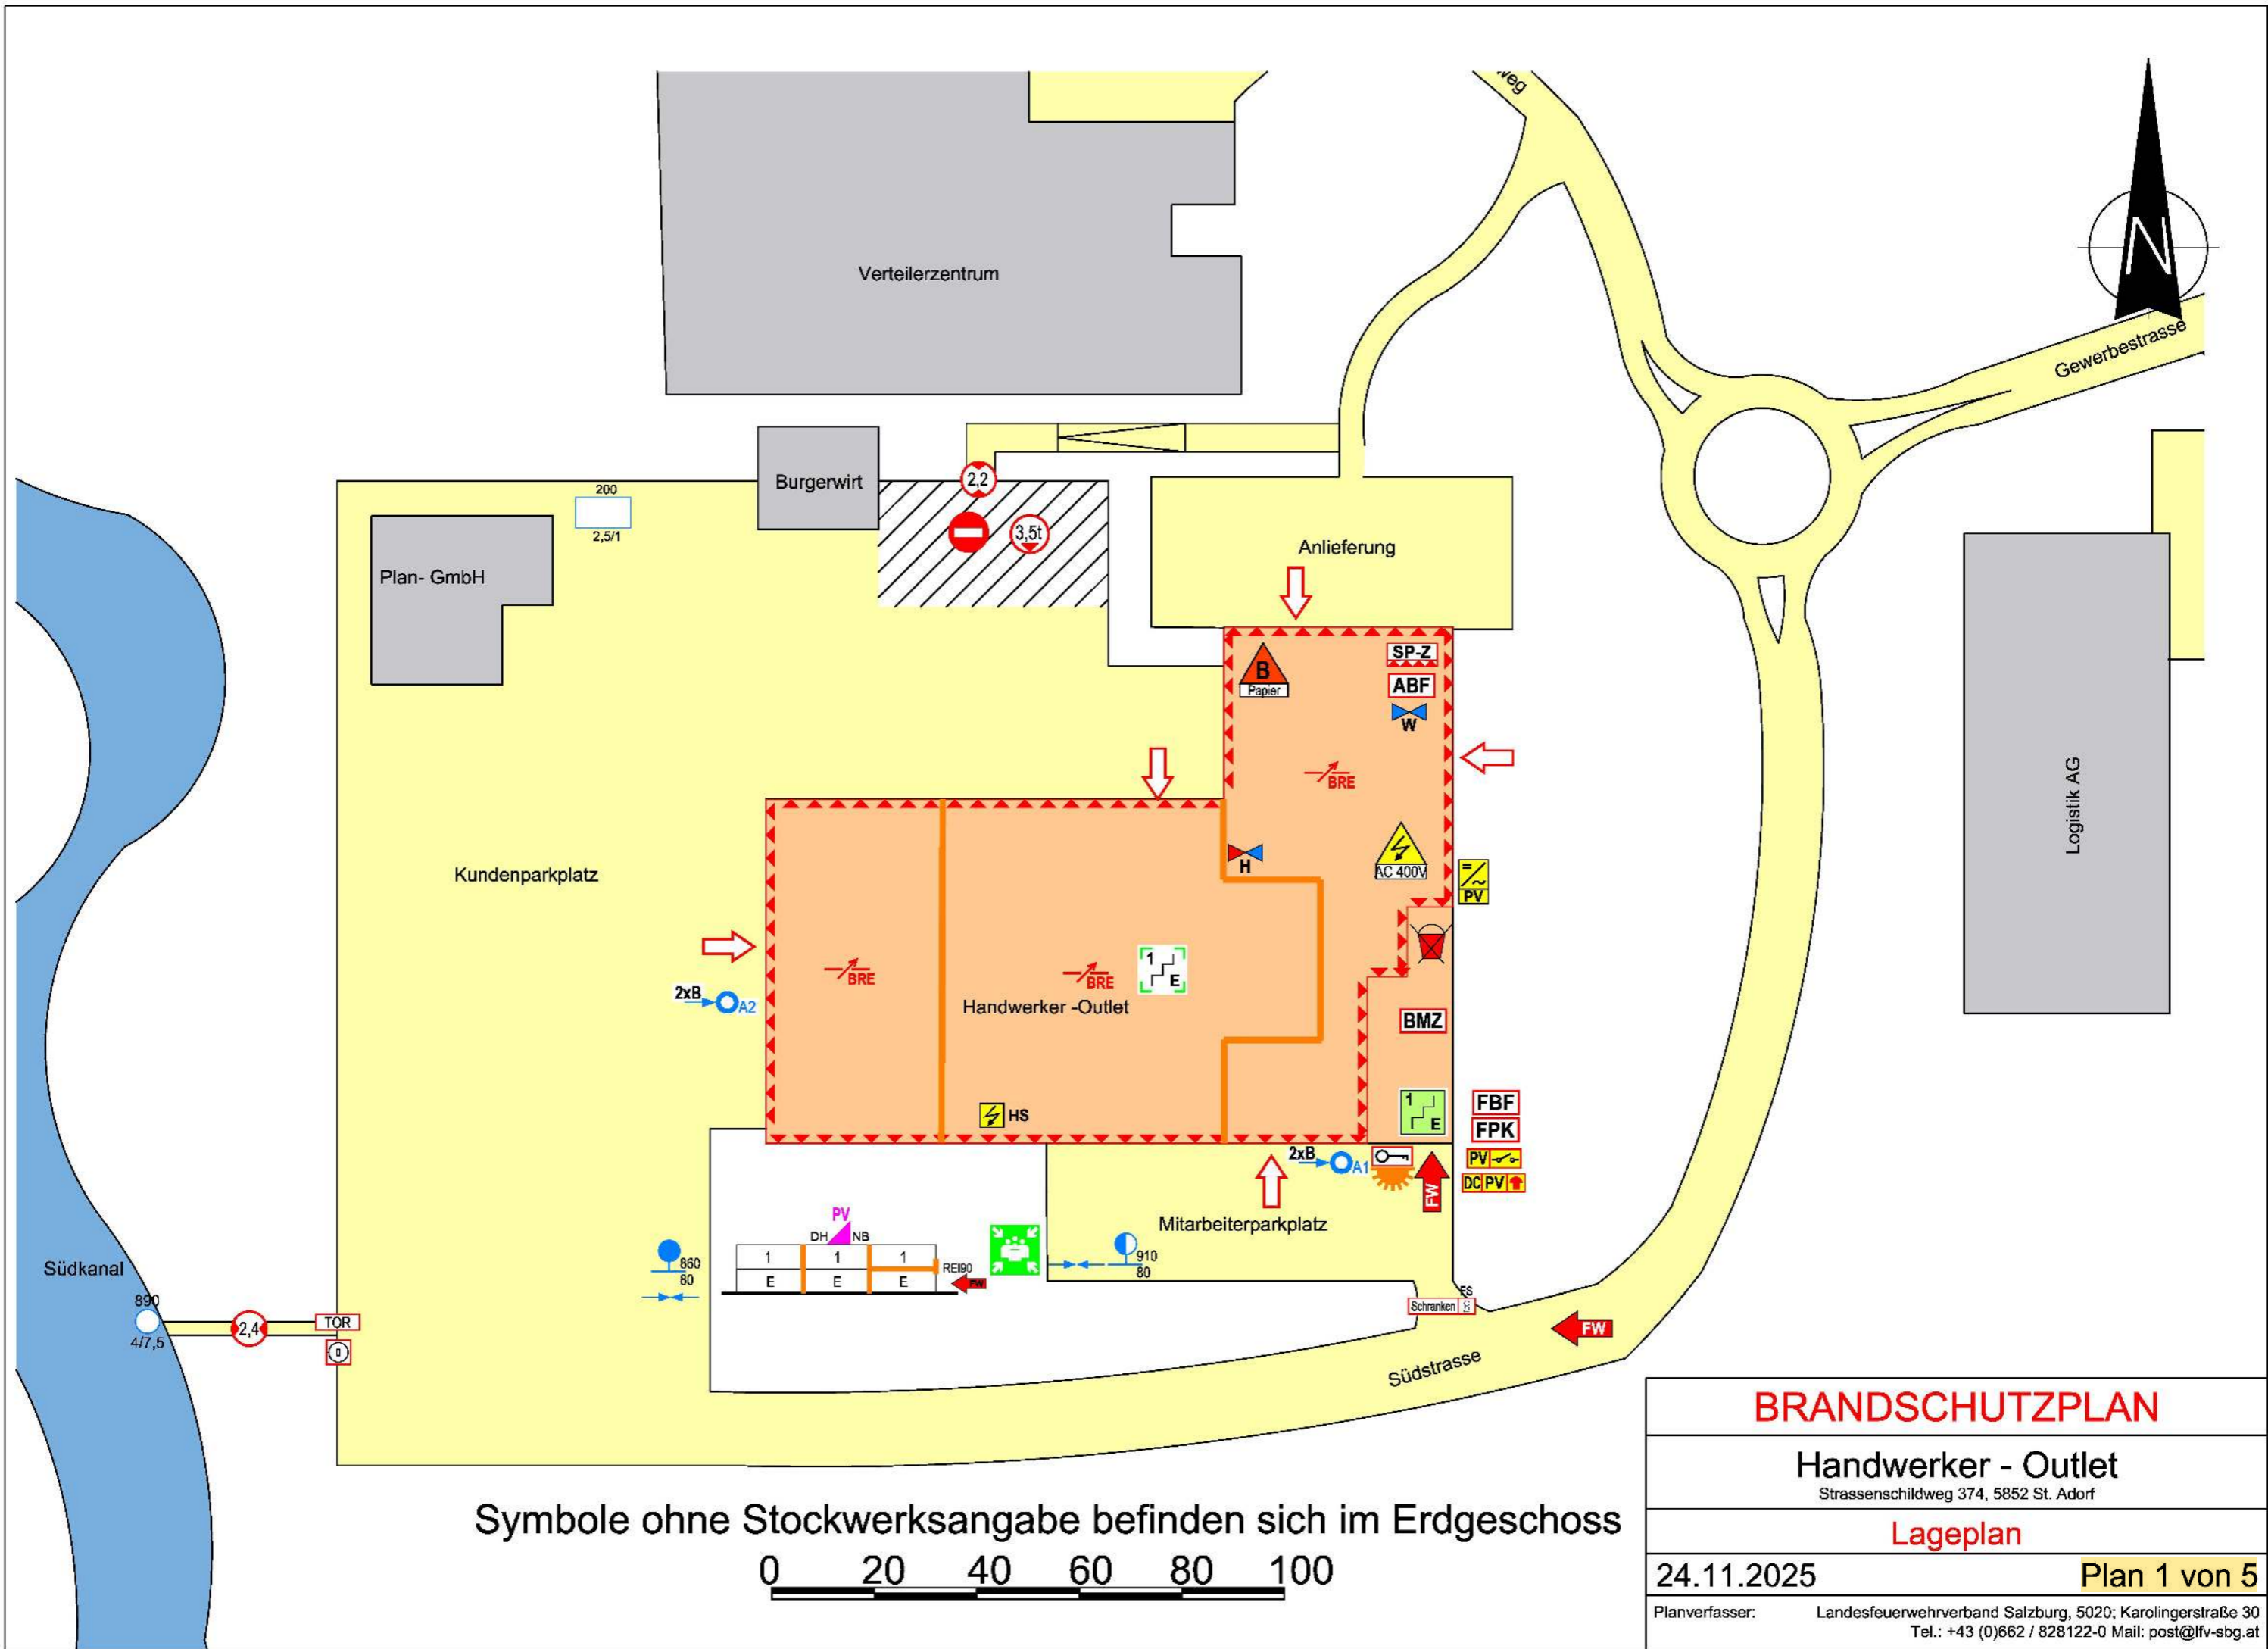

Symbole ohne Stockwerksangabe befinden sich im Erdgeschoss

BRANDSCHUTZPLAN

Chemie AG

Weggefährtenstrasse 3, 5836 Cdorf

Lageplan

24.11.2025

Plan 1 von 5

Planverfasser: Landesfeuerwehrverband Salzburg, 5020; Karolingerstraße 30
Tel.: +43 (0)662 / 828122-0 Mail: post@lfv-sbg.at

Symbole ohne Stockwerksangabe befinden sich im Erdgeschoss

0 20 40 60 80 100

BRANDSCHUTZPLAN	
Handwerker - Outlet <small>Strassenschildweg 374, 5852 St. Adorf</small>	
Lageplan	
24.11.2025	Plan 1 von 5
<small>Planverfasser:</small>	<small>Landesfeuerwehrverband Salzburg, 5020; Karolingerstraße 30 Tel.: +43 (0)662 / 828122-0 Mail: post@lfv-sbg.at</small>

Holzverarbeitungs-GmbH

Stahlbau-AG

Symbole ohne Stockwerksangabe befinden sich im Erdgeschoss

BRANDSCHUTZPLAN	
Wohnanlage Südhang <small>Weichenstrasse 9, 5120 Bdorf</small>	
Lageplan	
24.11.2025	Plan 1 von 6
<small>Planverfasser:</small>	<small>Landesfeuerwehrverband Salzburg, 5020; Karolingerstraße 30 Tel.: +43 (0)662 / 828122-0 Mail: post@lfv-sbg.at</small>