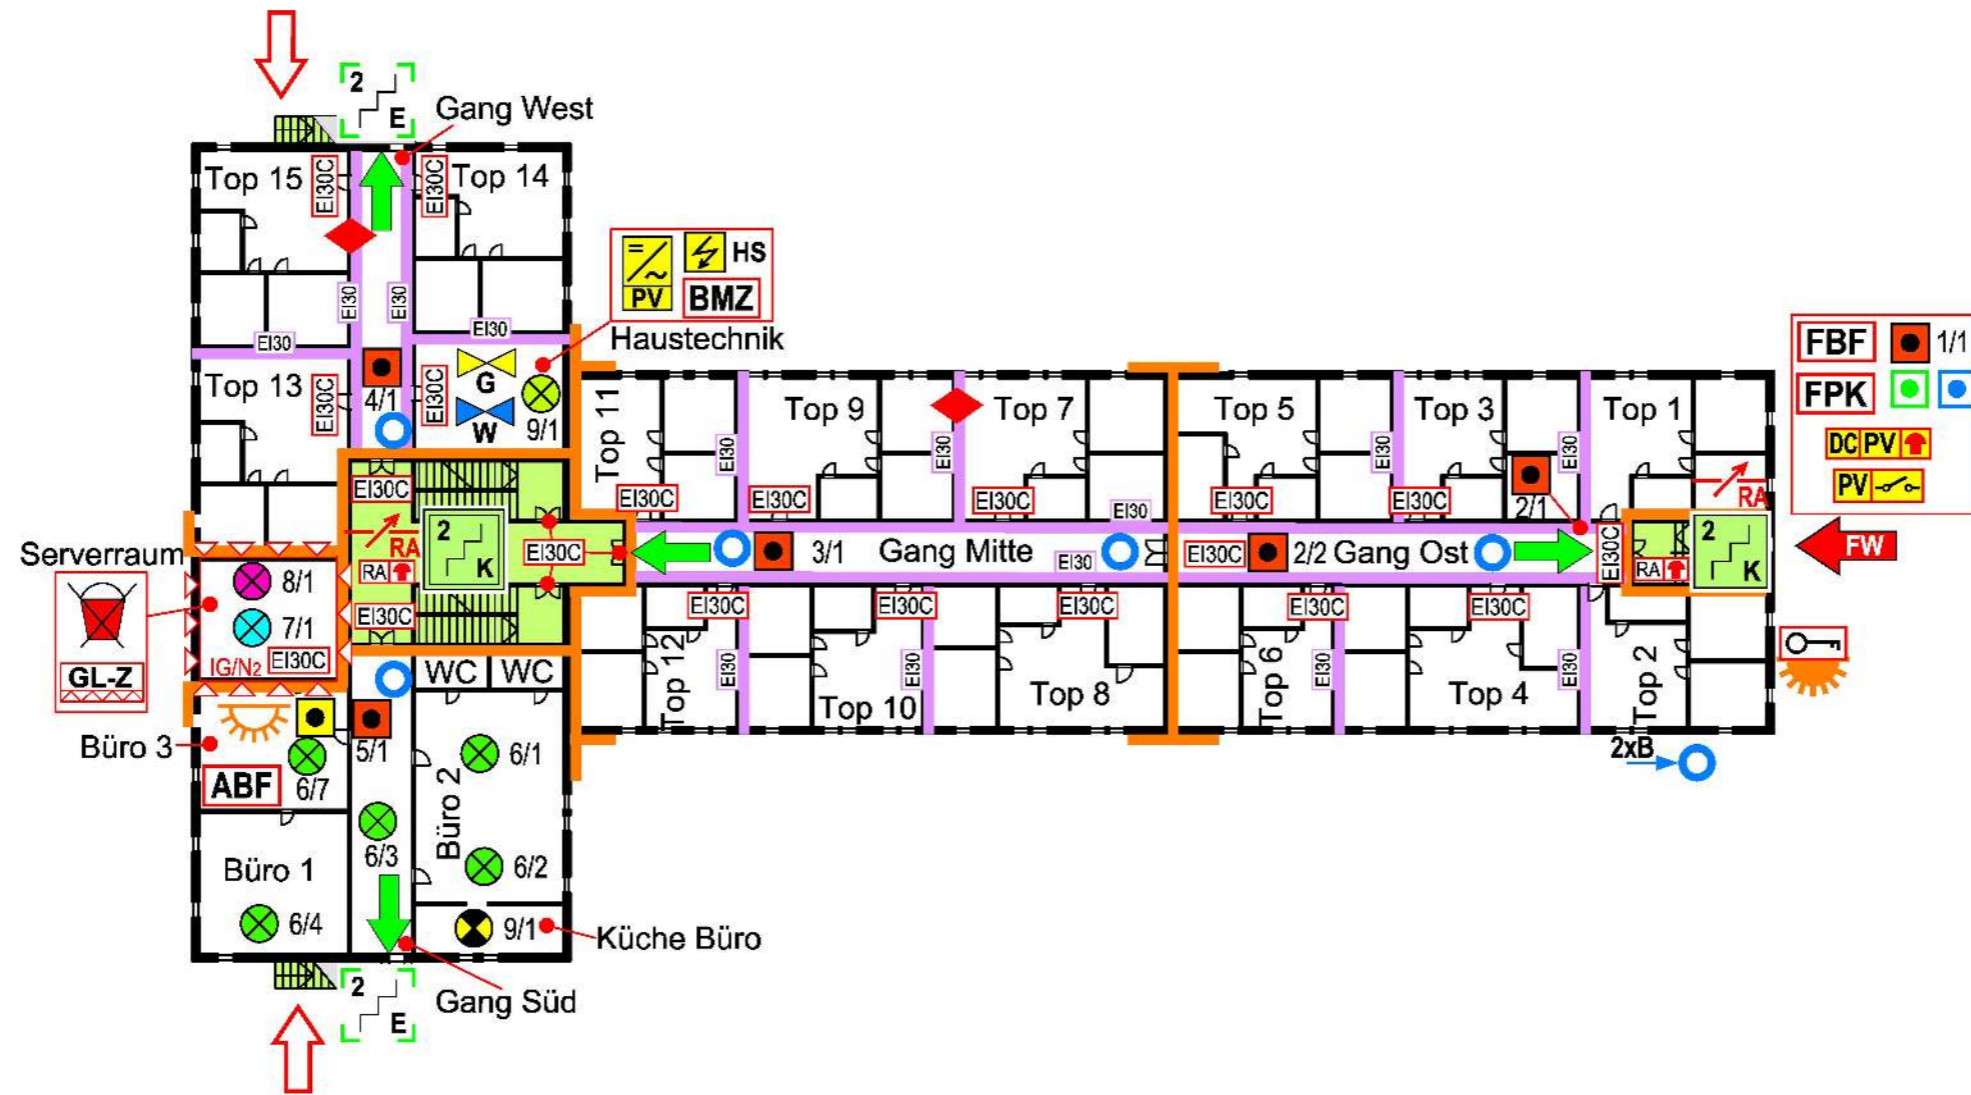

Symbole ohne Stockwerksangabe befinden sich im Erdgeschoss

BRANDSCHUTZPLAN

Chemie AG

Weggefährtenstrasse 3, 5836 Cdorf

Lageplan

24.11.2025

Plan 1 von 5

Planverfasser: Landesfeuerwehrverband Salzburg, 5020; Karolingerstraße 30
Tel.: +43 (0)662 / 828122-0 Mail: post@lfv-sbg.at

Symbole ohne Stockwerksangabe befinden sich im Erdgeschoss

0 20 40 60 80 100

BRANDSCHUTZPLAN	
Handwerker - Outlet <small>Strassenschildweg 374, 5852 St. Adorf</small>	
Lageplan	
24.11.2025	Plan 1 von 5
<small>Planverfasser:</small>	<small>Landesfeuerwehrverband Salzburg, 5020; Karolingerstraße 30 Tel.: +43 (0)662 / 828122-0 Mail: post@lfv-sbg.at</small>

Holzverarbeitungs-GmbH

Stahlbau-AG

Symbole ohne Stockwerksangabe befinden sich im Erdgeschoss

BRANDSCHUTZPLAN	
Wohnanlage Südhang <small>Weichenstrasse 9, 5120 Bdorf</small>	
Lageplan	
24.11.2025	Plan 1 von 6
<small>Planverfasser:</small>	<small>Landesfeuerwehrverband Salzburg, 5020; Karolingerstraße 30 Tel.: +43 (0)662 / 828122-0 Mail: post@lfv-sbg.at</small>

BRANDSCHUTZPLAN

Wohnanlage Südhang

Weichenstrasse 9, 5120 Bdorf

Erdgeschoss

24.11.2025

Plan 2 von 6

Planverfasser: Landesfeuerwehrverband Salzburg, 5020; Karolingerstraße 30
Tel.: +43 (0)662 / 828122-0 Mail: post@lfv-sbg.at